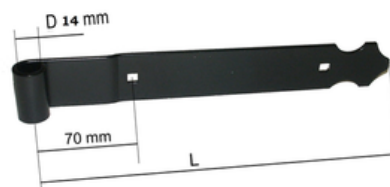

# PENTURES DROITES BOUT TRÈFLE DIAMÈTRE 14

## EN ALUMINIUM

Pentures droites 14x70 en aluminium noir ou blanc 40x4 à bout trèfle diamètre 14.

Possibilité en diamètre 12 avec réducteur de gonds.

**Les vis de fixation ne sont pas comprises.**

Vis de fixation pour volets BS ou BE

Code 521758 - Sachet 25 VIS inox Noire 7x50

Code 521757 - Sachet 25 VIS inox Blanche 7x50

Vis de fixation pour volets CP

Code 521751 - Sachet 25 Boulons 7x40 alu noir+ écrou nylon noir

Code 521750 - Sachet 25 Boulons 7x40 alu blanc + écrou nylon blanc